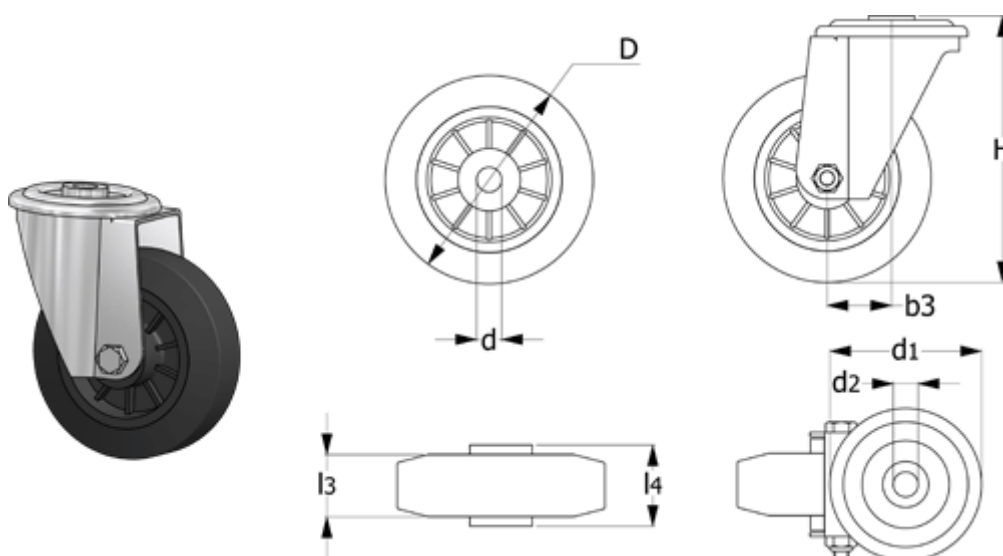

Varenummer: 2314449716  
Beskrivelse: E+G gummi hjul 449716  
RE.E2-150-FBL Drejeligt konsol u/bremse

## Mål

b3 = 37  
d = 15  
D = 150  
d1 = 73  
d2 = 12  
Dynamisk belastning (N) = 1300  
g = 1250  
H = 182

Kode = 449716  
l3 = 40  
l4 = 44  
Rullemodstand (N) = 1000  
Type = RE.E2-150-FBL